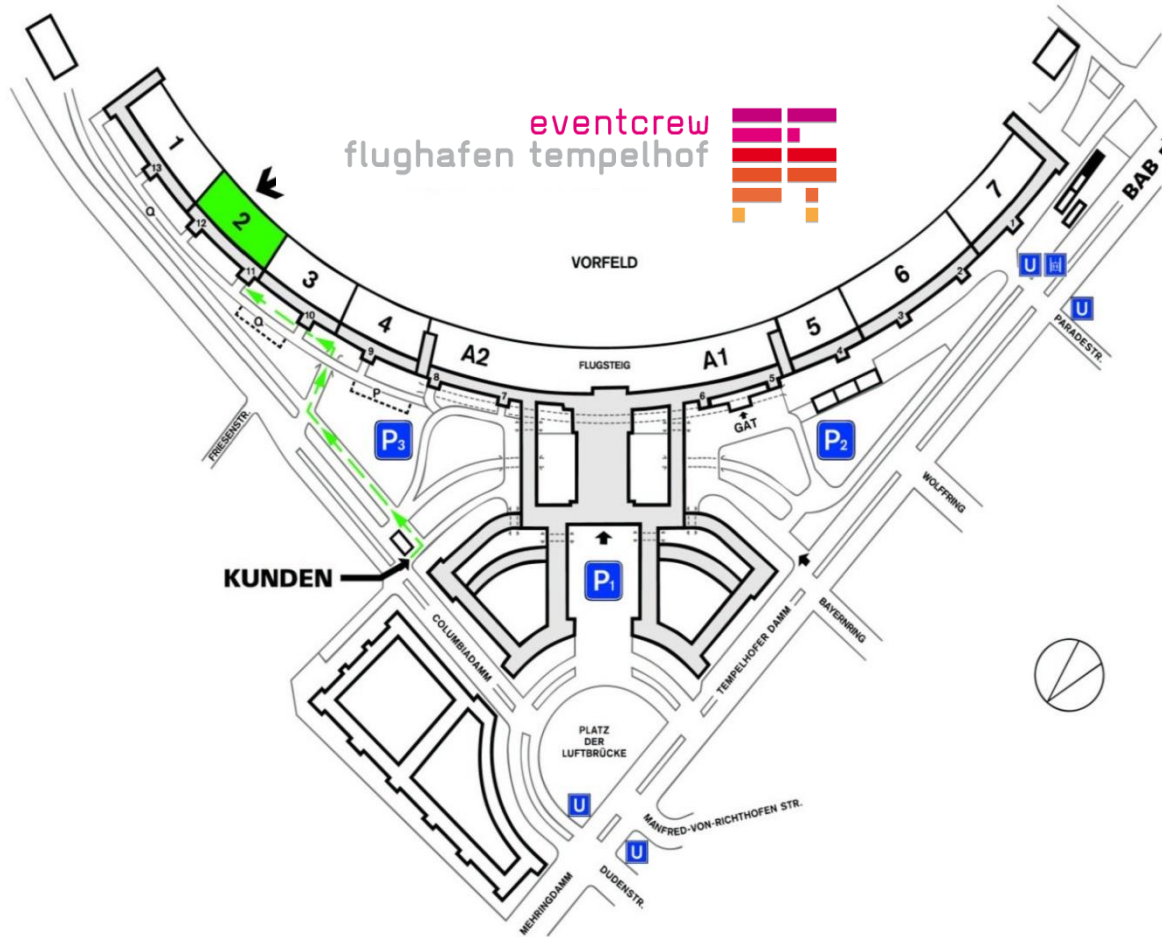

eventcrew
flughafen tempelhof

Anfahrt, Anlieferung & Parkmöglichkeiten

Adresse

Hangar 2
Flughafen Tempelhof – Tor Columbiadamm 10
Bauteil 2 | Aufgang B
12101 Berlin

Anfahrt

Öffentliche Verkehrsmittel:

- U6 Platz der Luftbrücke - Ausgang Columbiadamm
- Bus 104 und 248 bis Flughafen Tempelhof oder
- Bus N6 (nicht am Wochenende) bis U-Bahn Platz der Luftbrücke

Parkmöglichkeiten

Kunden- und VIPs-Parkplätze stehen direkt vor dem Hangar 2 zur Verfügung. Für Gäste auf dem Gelände stehen mehrere Parkplätze zur Verfügung.

Anlieferungen

Grundsätzlich erfolgt die Anlieferung über die Laderampe. PKW und LKW können direkt in die Halle fahren, um Equipment anzuliefern, welches über die Kapazität der Laderampe hinausgeht.

Anfahrt, Anlieferung & Parkmöglichkeiten

Kundenanfahrt

Anfahrt, Anlieferung & Parkmöglichkeiten

Lieferantenanfahrt